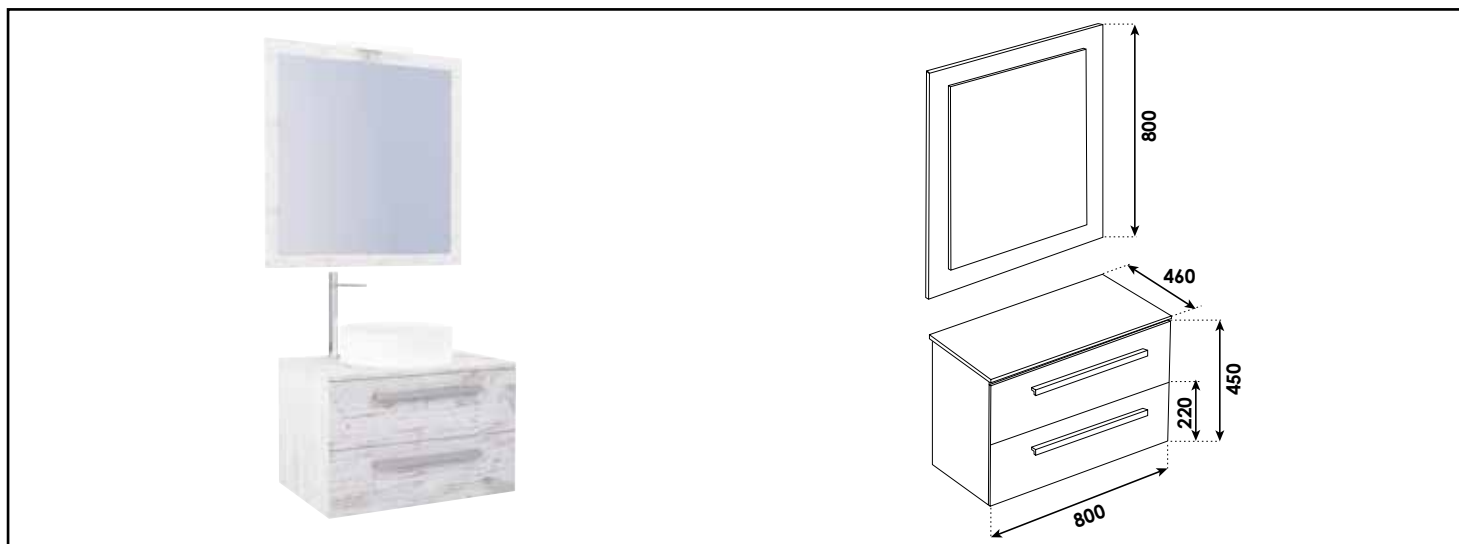

Référence : 401511258

MEUBLE SUSP. NUDEA 2.0 POUR VASQUE À POSER - LARG. 80CM - COLORIS NORDIC

CARACTÉRISTIQUES

Meuble à suspendre pour vasque à poser sur plan de travail
 Finition bois, coloris Nordic
 Dimensions : Largeur : 80cm x Profondeur : 46cm x Hauteur : 45cm
 Corps de meuble avec vide sanitaire de 8cm
 Corps et façade en panneaux de particules mélaminés, épaisseur : 16mm
 2 tiroirs plein (sans découpe) à coulisses double paroi métallique : sortie totale et fermeture amortie
 Poignées en métal chromé mat
 1 miroir épaisseur 3mm et hauteur 80cm, collé sur panneau mélaminé 16mm, finition assortie au meuble
 Applique classe 2 IP44 LED 7W, largeur : 30cm
 Livré pré-monté, avec visserie de fixation murale et vidage gain de place
 Livré sans robinetterie, ni vasque
 Fabrication européenne
 Norme PEFC